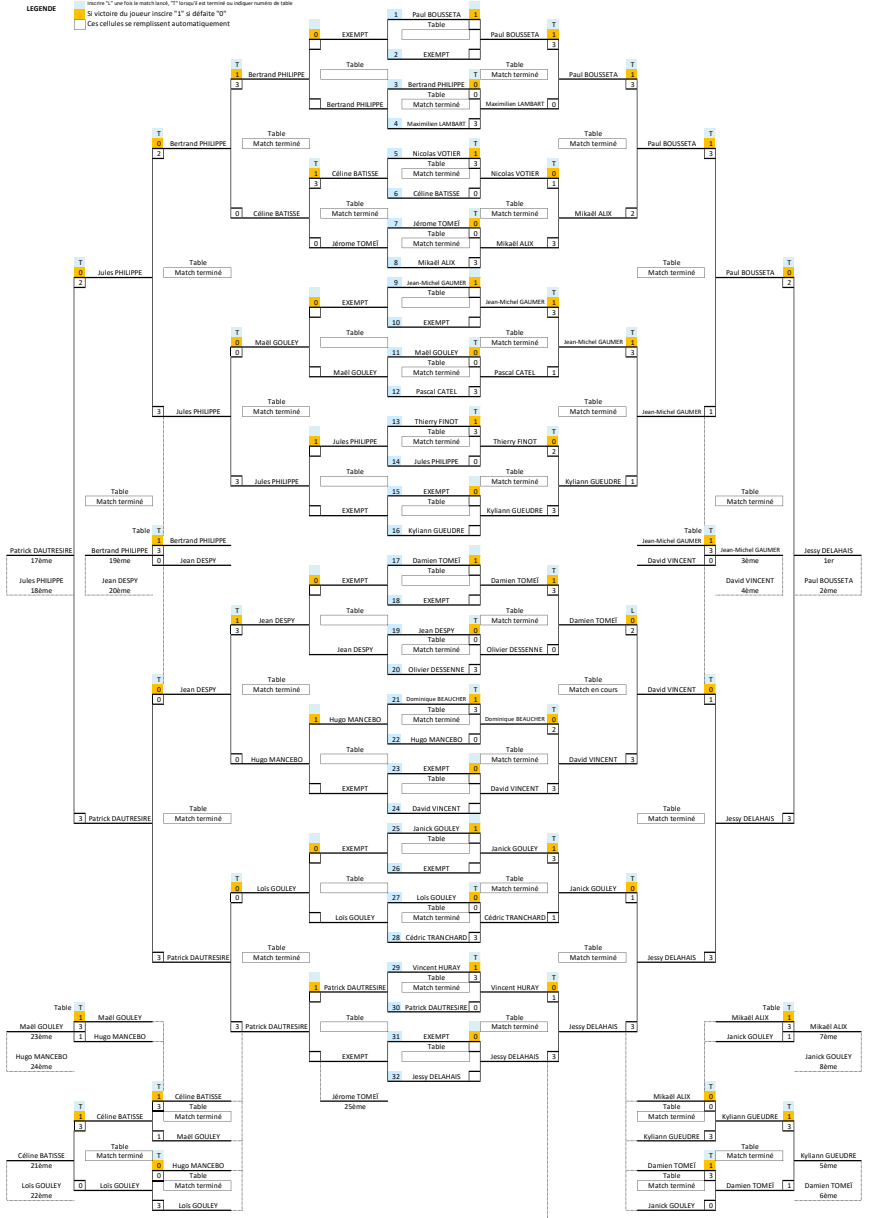

T6 Tournoi d'été 2021

Classements finaux			
Rang	Joueur	Points	Club
1	Jessy DELAHAIS	930	Franqueville
2	Paul BOUSSETA	934	Sotteville
3	Jean-Michel GAUMER	814	CAMATT
4	David VINCENT	804	Franqueville
5	Kyliann GUEUDRE	906	Oissel
6	Damien TOMEÏ	579	Bonsecours
7	Mikaël ALIX	747	Oissel
8	Janick GOULEY	650	Franqueville
9	Maximilien LAMBART	907	La Hétraie
10	Olivier DESSENNE	631	MSA
11	Pascal CATEL	763	Freneuse
12	Cédric TRANCHARD	500	CAMATT
13	Nicolas VOTIER	742	Bonsecours
14	Dominique BEAUCHER	666	Franqueville
15	Vincent HURAY	594	La Hétraie
16	Thierry FINOT	644	CAMATT
17	Patrick DAUTRESIRE	529	Bully
18	Jules PHILIPPE	500	MSA
19	Bertrand PHILIPPE	543	MSA
20	Jean DESPY	666	Franqueville
21	Céline BATISSE	500	Auffay
22	Loïs GOULEY	500	Franqueville
23	Maël GOULEY	500	Franqueville
24	Hugo MANCEBO	500	Franqueville
25	Jérôme TOMEÏ	500	Bonsecours