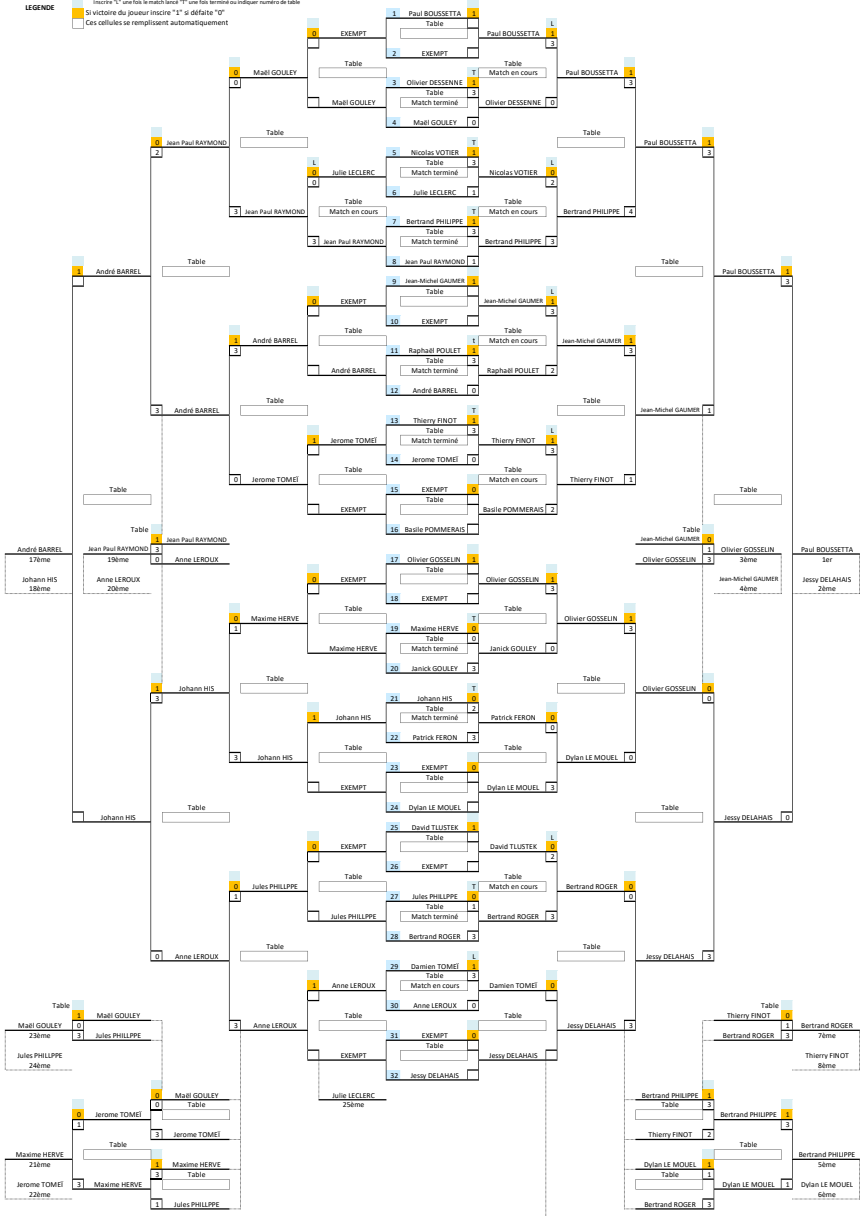

Classements finaux			
Rang	Joueur	Points	Club
1	Paul BOUSSETTA	931	Sotteville
2	Jessy DELAHAIS	930	Franqueville St Pierre
3	Olivier GOSSELIN	847	AUFFAY
4	Jean-Michel GAUMER	814	CAMATT
5	Bertrand PHILIPPE	543	MSATT
6	Dylan LE MOUËL	500	Franqueville St Pierre
7	Bertrand ROGER	721	BIHOREL
8	Thierry FINOT	644	CAMATT
9	Janick GOULEY	647	Franqueville St Pierre
10	Nicolas VOTIER	742	BONSECOURS
11	Raphaël POULET	573	CP BUCHY
12	Damien TOMEÏ	579	Bonsecours
13	David TLUSTEK	781	CP BUCHY
14	Basile POMMERAIS	819	Isneauville
15	Olivier DESSENNE	631	MSATT
16	Patrick FERON	515	BIHOREL
17	André BARREL	709	Bonsecours
18	Johann HIS	709	TT DE L'ARCHE
19	Jean Paul RAYMOND	746	Franqueville St Pierre
20	Anne LEROUX	580	Bihorel
21	Maxime HERVE	500	SANS CLUB
22	Jerome TOMEÏ	500	BONSECOURS
23	Maël GOULEY	500	Franqueville St Pierre
24	Jules PHILLPPE	500	MSATT
25	Julie LECLERC	784	TT DE L'ARCHE