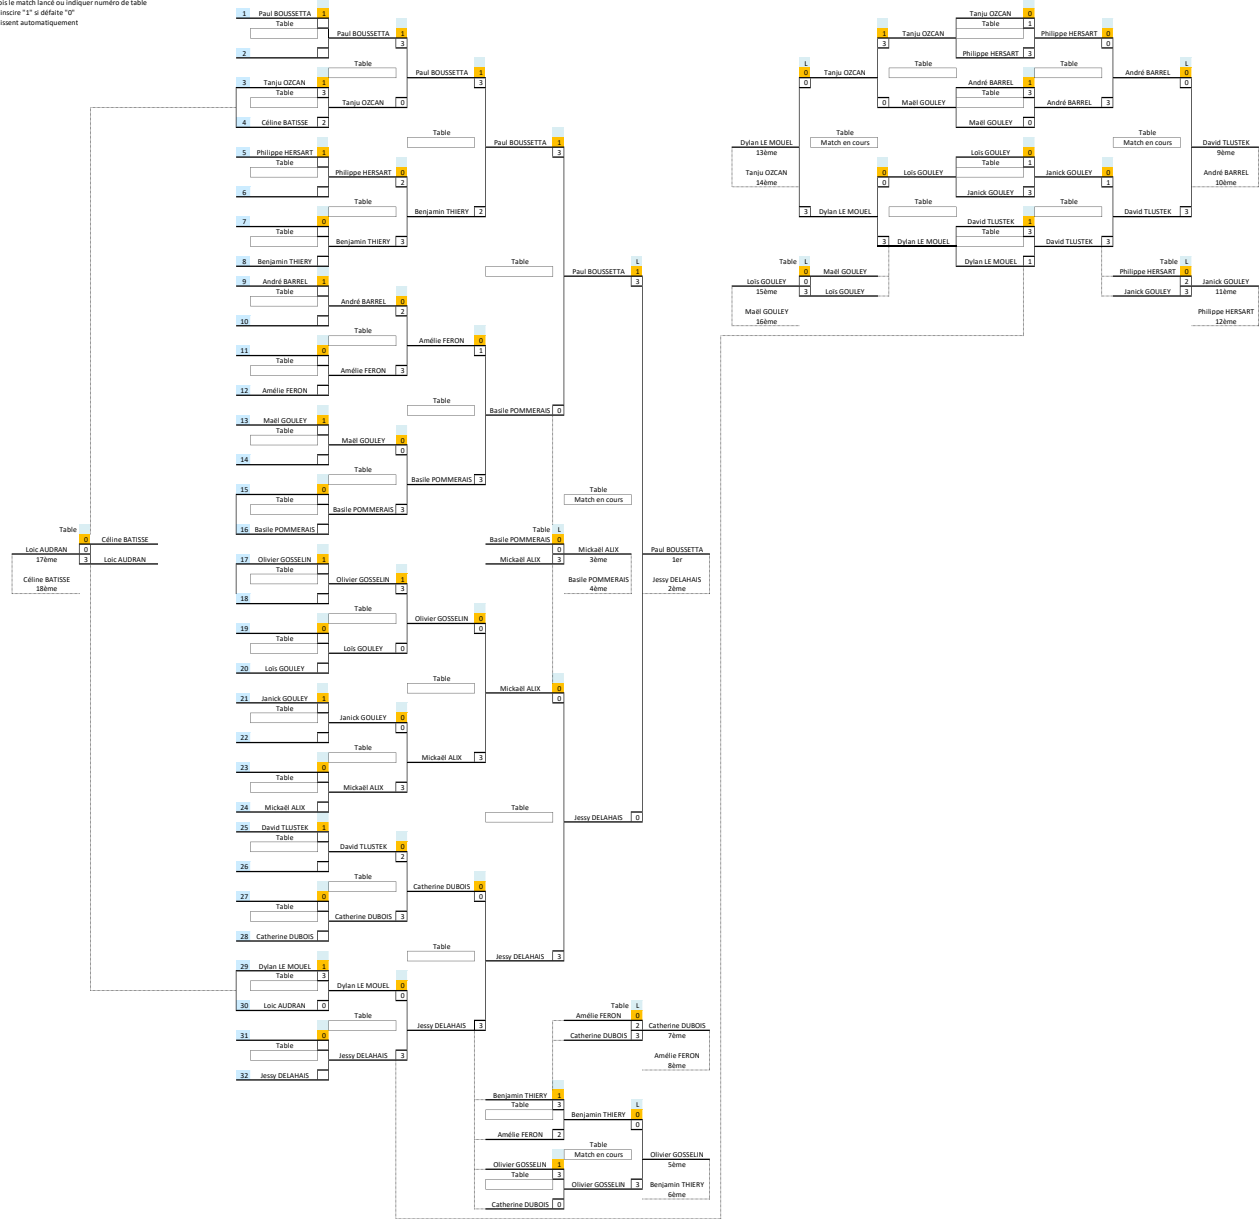

Classements finaux				
Rang	Joueur	Points	Club	Points Classement général
1	Paul BOUSSETTA	931	Sotteville	18 pts
2	Jessy DELAHAIS	930	FSP	17 pts
3	Mickaël ALIX	744	Oissel	16 pts
4	Basile POMMERAIS	815	Isneauville	15 pts
5	Olivier GOSELIN	844	Auffay	14 pts
6	Benjamin THIERY	723	Grand Quevilly	13 pts
7	Catherine DUBOIS	689	Pont de l'Arche	12 pts
8	Amélie FERON	593	CAMATT	11 pts
9	David TLUSTEK	778	Buchy	10 pts
10	André BARREL	709	Bonsecours	9 pts
11	Janick GOULEY	647	FSP	8 pts
12	Philippe HERSART	676	Bois-Guillaume	7 pts
13	Dylan LE MOUEL	500	FSP	6 pts
14	Tanju OZCAN	523	Sotteville	5 pts
15	Loïs GOULEY	500	FSP	4 pts
16	Maël GOULEY	500	FSP	3 pts
17	Loïc AUDRAN	500	St Denis	2 pts
18	Céline BATISSE	500	Auffay	1 pts