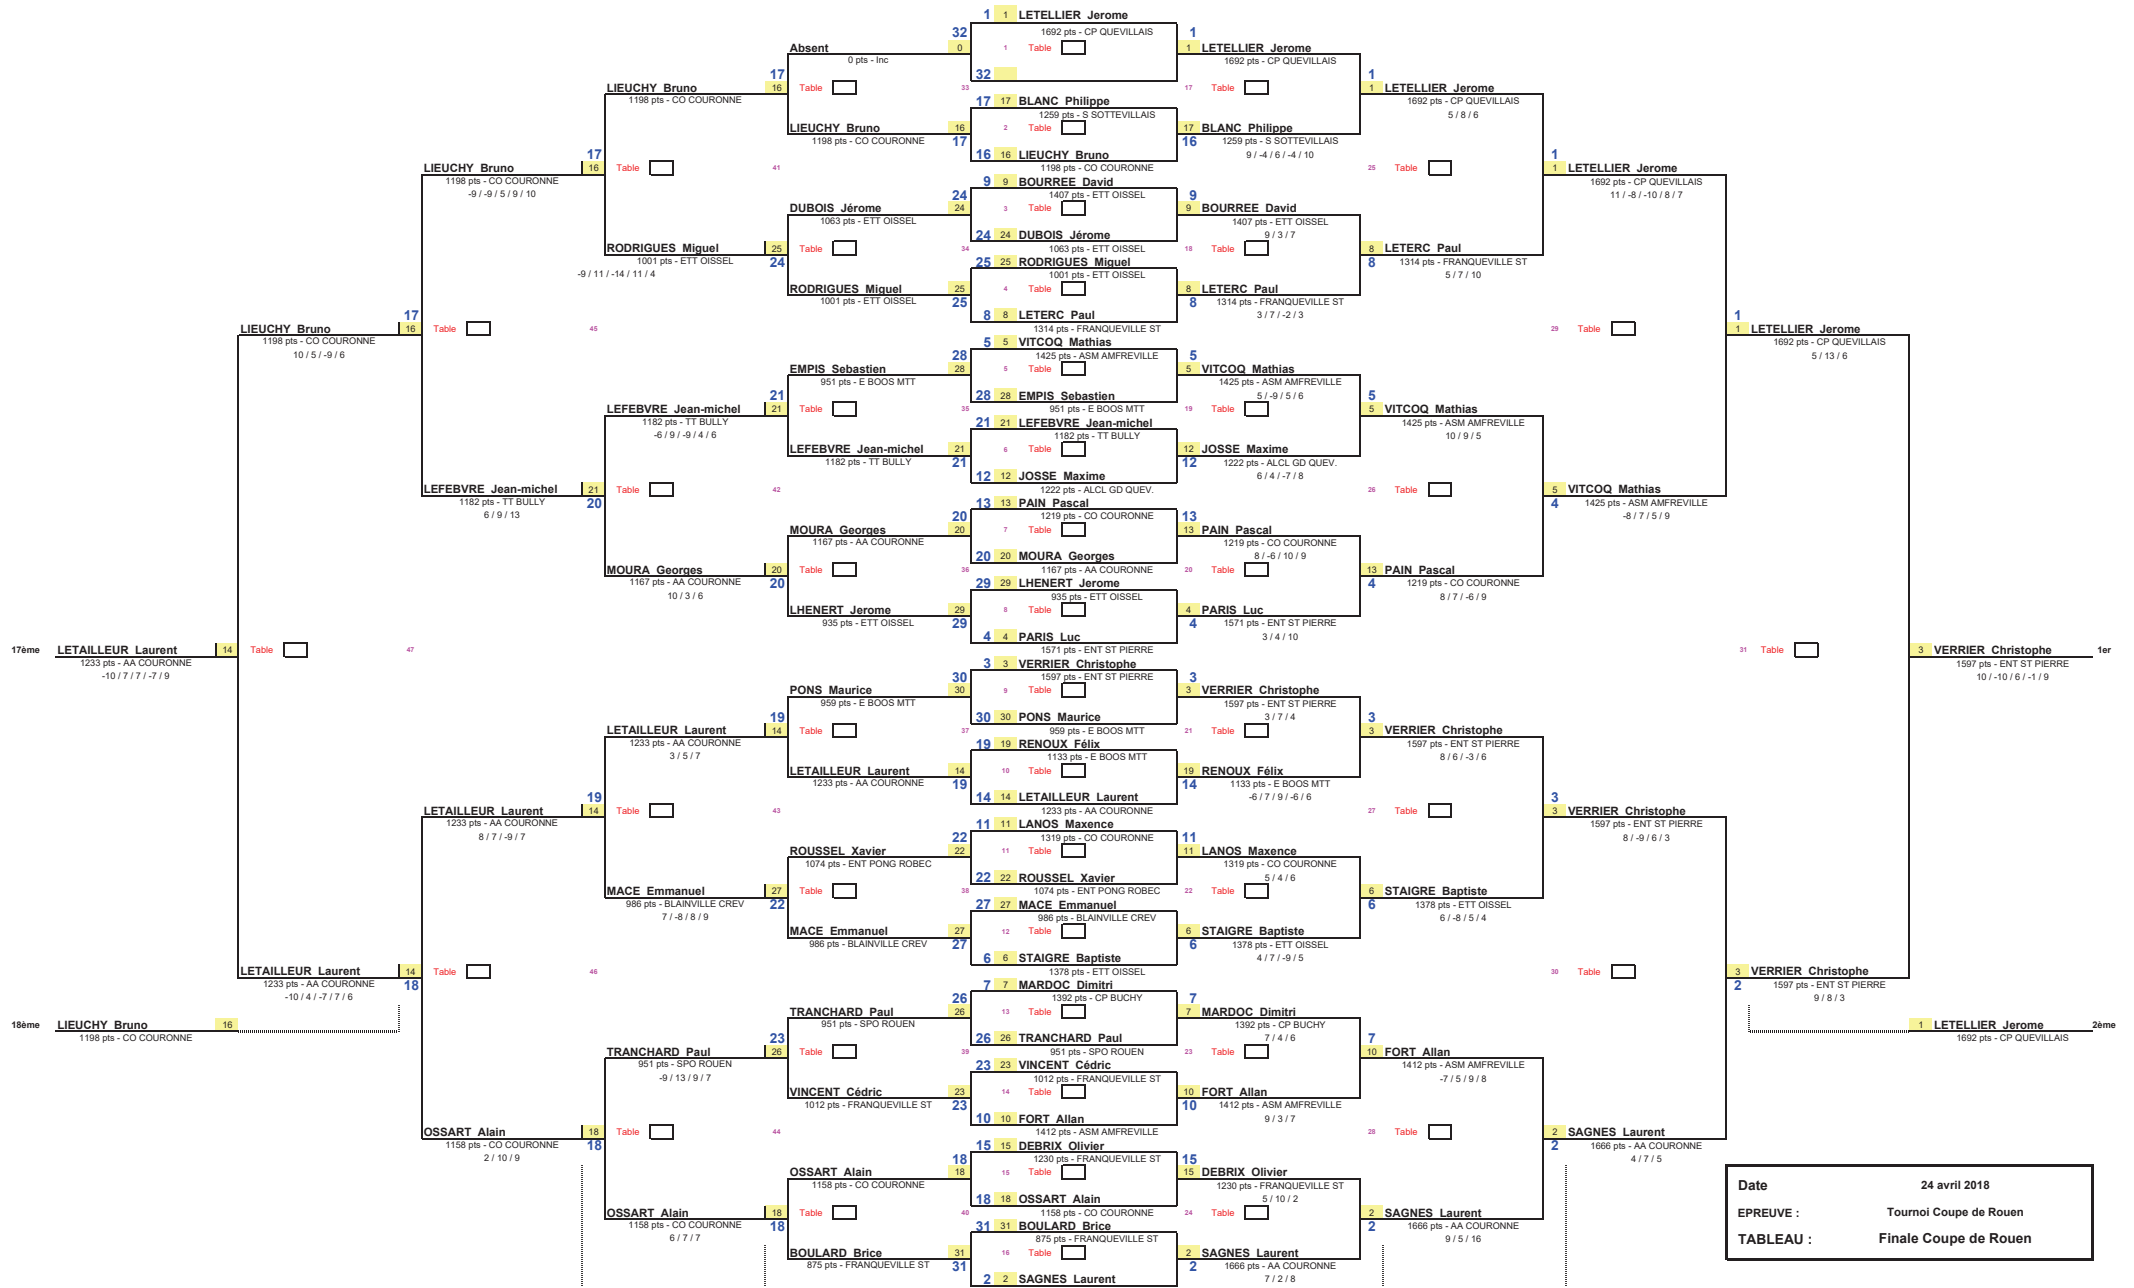

Date 24 avril 2018
 EPREUVE : Tournoi Coupe de Rouen
 TABLEAU : Finale Coupe de Rouen

Places 19ème/20ème		Places 21ème/22ème		Places 23ème/24ème		Places 25ème/26ème		Places 27ème/28ème		Places 29ème/30ème		Places 31ème/32ème	
19ème	OSSART Alain 1158 pts - CO COURONNE 8 / - 6 / 10 / 4	21	LEFEBVRE Jean-michel 1182 pts - TT BULLY	21	RODRIGUES Miguel 1001 pts - ETT OISSEL	25	DUBOIS Jérôme 1063 pts - ETT OISSEL	25	DUBOIS Jérôme 1063 pts - ETT OISSEL	24	DUBOIS Jérôme 1063 pts - ETT OISSEL	29	LHENERT Jerome 935 pts - ETT OISSEL
20ème	LEFEBVRE Jean-michel 1182 pts - TT BULLY	18	OSSART Alain 1158 pts - CO COURONNE	20	MOURA Georges 1167 pts - AA COURONNE -8 / 17 - 6 / 17 / 10	24	EMPIS Sebastien 951 pts - E BOOS MTT 5 / 4 / - 5 / 9	28	EMPIS Sebastien 951 pts - E BOOS MTT 11 / 5 / - 9 / 10	24	PONS Maurice 999 pts - E BOOS MTT - 6 / 9 / - 6 / 8 / 9	29	LHENERT Jerome 935 pts - ETT OISSEL
21ème	MOURA Georges 1167 pts - AA COURONNE 1 / 8 / 2	19	MACE Emmanuel 986 pts - BLAINVILLE CREV 12 / - 9 / 4 / 6	20	MOURA Georges 1167 pts - AA COURONNE - 8 / 17 - 6 / 17 / 10	25	EMPIS Sebastien 951 pts - E BOOS MTT 5 / 4 / - 5 / 9	28	EMPIS Sebastien 951 pts - E BOOS MTT 11 / 5 / - 9 / 10	25	DUBOIS Jérôme 1063 pts - ETT OISSEL	28	LHENERT Jerome 935 pts - ETT OISSEL
22ème	MACE Emmanuel 986 pts - BLAINVILLE CREV	21	TRANCHARD Paul 951 pts - SPO ROUEN	22	MACE Emmanuel 986 pts - BLAINVILLE CREV 12 / - 9 / 4 / 6	23	VINCENT Cédric 1012 pts - FRANQUEVILLE ST - 6 / 6 / 5 / 4	26	VINCENT Cédric 1012 pts - FRANQUEVILLE ST - 6 / 6 / 5 / 4	27	PONS Maurice 999 pts - E BOOS MTT - 6 / 9 / - 6 / 8 / 9	29	LHENERT Jerome 935 pts - ETT OISSEL
23ème	RODRIGUES Miguel 1001 pts - ETT OISSEL - 7 / 12 / 6 / 9	24	TRANCHARD Paul 951 pts - SPO ROUEN	25	RODRIGUES Miguel 1001 pts - ETT OISSEL	26	VINCENT Cédric 1012 pts - FRANQUEVILLE ST 5 / 3 / - 7 / 1 - 6 / 7	27	PONS Maurice 999 pts - E BOOS MTT - 6 / 9 / - 6 / 8 / 9	28	DUBOIS Jérôme 1063 pts - ETT OISSEL	29	LHENERT Jerome 935 pts - ETT OISSEL
24ème	TRANCHARD Paul 951 pts - SPO ROUEN	25	RODRIGUES Miguel 1001 pts - ETT OISSEL	26	TRANCHARD Paul 951 pts - SPO ROUEN	27	PONS Maurice 999 pts - E BOOS MTT - 6 / 9 / - 6 / 8 / 9	28	DUBOIS Jérôme 1063 pts - ETT OISSEL	29	LHENERT Jerome 935 pts - ETT OISSEL	30	ROUSSEL Xavier 1074 pts - ENT PONG ROBEC
25ème	EMPIS Sebastien 951 pts - E BOOS MTT 6 / 5 / 1	26	VINCENT Cédric 1012 pts - FRANQUEVILLE ST	27	PONS Maurice 999 pts - E BOOS MTT - 6 / 9 / - 6 / 8 / 9	28	DUBOIS Jérôme 1063 pts - ETT OISSEL	29	LHENERT Jerome 935 pts - ETT OISSEL	30	ROUSSEL Xavier 1074 pts - ENT PONG ROBEC	31	BOULARD Brice 875 pts - FRANQUEVILLE ST
26ème	VINCENT Cédric 1012 pts - FRANQUEVILLE ST	27	PONS Maurice 999 pts - E BOOS MTT	28	DUBOIS Jérôme 1063 pts - ETT OISSEL	29	LHENERT Jerome 935 pts - ETT OISSEL	30	ROUSSEL Xavier 1074 pts - ENT PONG ROBEC	31	BOULARD Brice 875 pts - FRANQUEVILLE ST	32	Absent 0 pts - Inc
27ème	DUBOIS Jérôme 1063 pts - ETT OISSEL 11 / 9 / 8	28	PONS Maurice 999 pts - E BOOS MTT	29	LHENERT Jerome 935 pts - ETT OISSEL	30	ROUSSEL Xavier 1074 pts - ENT PONG ROBEC	31	BOULARD Brice 875 pts - FRANQUEVILLE ST	32	Absent 0 pts - Inc	33	BOULARD Brice 875 pts - FRANQUEVILLE ST
28ème	PONS Maurice 999 pts - E BOOS MTT	29	LHENERT Jerome 935 pts - ETT OISSEL	30	ROUSSEL Xavier 1074 pts - ENT PONG ROBEC	31	BOULARD Brice 875 pts - FRANQUEVILLE ST	32	Absent 0 pts - Inc	33	BOULARD Brice 875 pts - FRANQUEVILLE ST	34	BOULARD Brice 875 pts - FRANQUEVILLE ST
29ème	LHENERT Jerome 935 pts - ETT OISSEL - 10 / 6 / - 7 / 14 / 7	30	ROUSSEL Xavier 1074 pts - ENT PONG ROBEC	31	BOULARD Brice 875 pts - FRANQUEVILLE ST	32	Absent 0 pts - Inc	33	BOULARD Brice 875 pts - FRANQUEVILLE ST	34	BOULARD Brice 875 pts - FRANQUEVILLE ST	35	BOULARD Brice 875 pts - FRANQUEVILLE ST
30ème	ROUSSEL Xavier 1074 pts - ENT PONG ROBEC	31	BOULARD Brice 875 pts - FRANQUEVILLE ST	32	Absent 0 pts - Inc	33	BOULARD Brice 875 pts - FRANQUEVILLE ST	34	BOULARD Brice 875 pts - FRANQUEVILLE ST	35	BOULARD Brice 875 pts - FRANQUEVILLE ST	36	BOULARD Brice 875 pts - FRANQUEVILLE ST
31ème	BOULARD Brice 875 pts - FRANQUEVILLE ST	32	Absent 0 pts - Inc	33	BOULARD Brice 875 pts - FRANQUEVILLE ST	34	BOULARD Brice 875 pts - FRANQUEVILLE ST	35	BOULARD Brice 875 pts - FRANQUEVILLE ST	36	BOULARD Brice 875 pts - FRANQUEVILLE ST	37	BOULARD Brice 875 pts - FRANQUEVILLE ST
32ème	Absent 0 pts - Inc	33	BOULARD Brice 875 pts - FRANQUEVILLE ST	34	BOULARD Brice 875 pts - FRANQUEVILLE ST	35	BOULARD Brice 875 pts - FRANQUEVILLE ST	36	BOULARD Brice 875 pts - FRANQUEVILLE ST	37	BOULARD Brice 875 pts - FRANQUEVILLE ST	38	BOULARD Brice 875 pts - FRANQUEVILLE ST